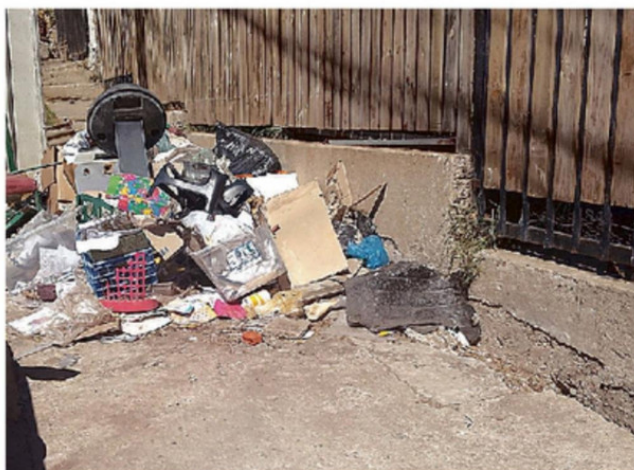

**DENUNCIA Y AYUDA [denuncias@estrellavalpo.cl](mailto:denuncias@estrellavalpo.cl)****GRAN BASURAL EN CONCÓN**

En el pasaje La Boca, Concón, me encontré con un foco de insalubridad preocupante: un cúmulo de basura y desechos que, presumiblemente, fueron vertidos de manera ilegal durante la noche. Es inaceptable que pasajes que sirven de conectividad para residentes y visitantes se conviertan en vertederos clandestinos.