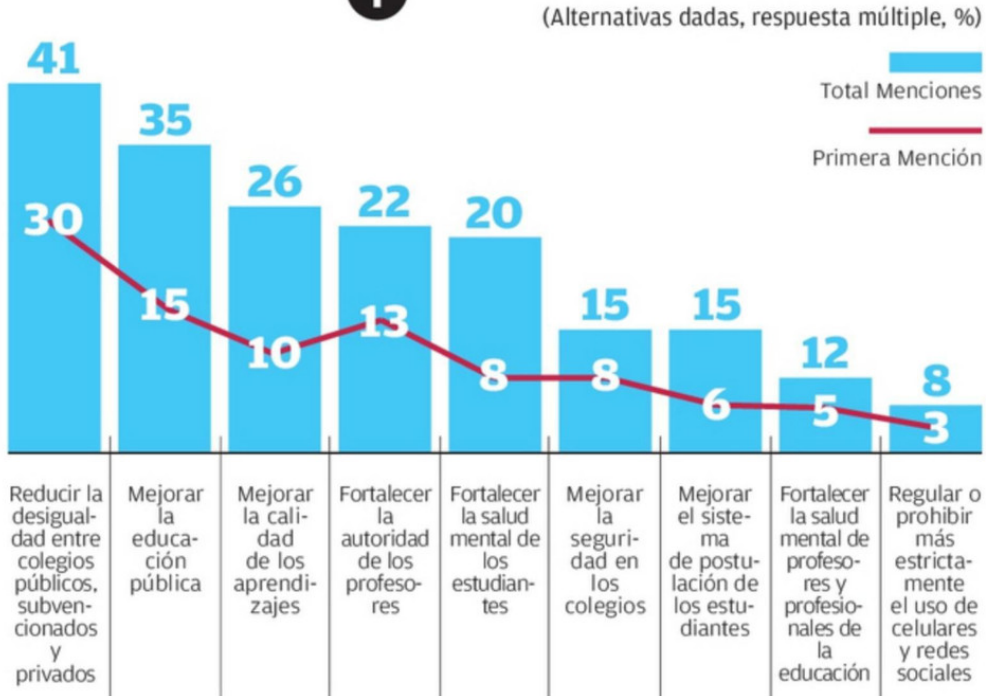

## ¿Cuáles deberían ser las prioridades en Educación?

La encuesta Cadem reveló los principales problemas que observan los chilenos en Educación (“falta de apoyo o compromiso de las familias” y “falta de disciplina y respeto en la sala”). También consultó: “¿Cuál cree usted que debería ser hoy la prioridad del gobierno de José Antonio Kast en materia de educación?”.

FUENTE: PLAZA PÚBLICA CADEM 9 DE ABRIL DE 2026