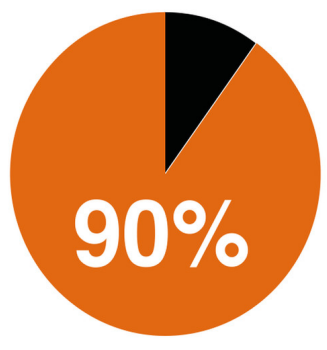

Región del Maule lideró tasa de mortalidad vial durante el 2025

Según la jefa de la Séptima Zona de Carabineros, general Maureen Espinoza, hubo casi 13 fallecidos por cada 100 mil habitantes. | P3

Radiografía de la tragedia

Tasa de mortalidad del Maule:

13 personas muertas por cada 100 mil habitantes

Tasa de mortalidad nacional:

8,8

Personas fallecidas por cada 100 mil habitantes

Origen de las víctimas:

De los decesos son residentes de la Región del Maule