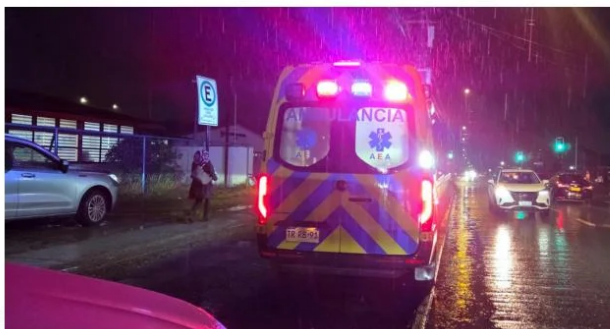

Estudiante lesionado en atropello

LGT

Un estudiante resultó con lesiones luego de ser alcanzado por un vehículo en calle Manuel Aguilar, a pocos metros de la Escuela Argentina. El SAMU lo asistió y trasladó al Hospital Clínico de Magallanes.