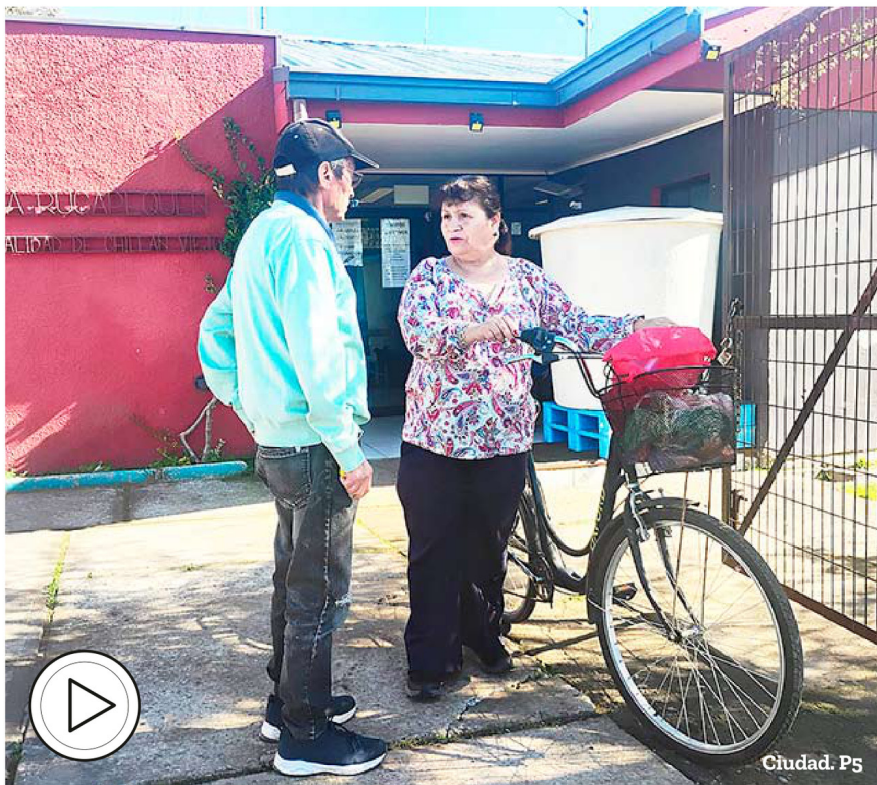

El Carmen y San Nicolás: comunas de Ñuble respaldan pausa en traspaso de la educación a los SLEP

A juicio de la ministra de Educación es pertinente frenar esta política pública para estudiar ajustes al modelo. En ambas comunas de la región plantean que municipios que hacen buena gestión educacional deberían permanecer tal como están.

Ciudad. P4

Cae banda dedicada al robo y desarme de vehículos en Ñuble y Maule

Ver Video

“Operación S-3” se inició en octubre del año 2025, luego de una serie de robos de vehículos registrados en las ciudades de Chillán, San Carlos y Parral.

Ciudad. P7

Tomás Barrios tuvo debut triunfal en el Challenger de Oeiras IV

Deportes. P15