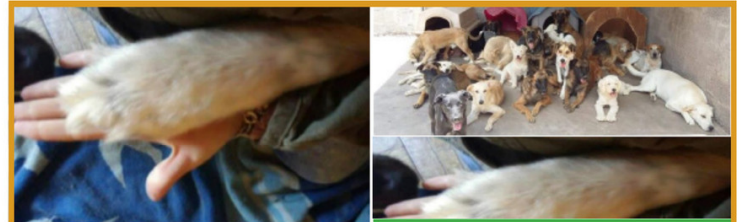

las pampas". En la instancia fueron fiscalizadas 39 personas, de las cuales 3 eran chilenas y todas las demás extranjeras. Se trata de 3 bolivianas, 2 colombianas, 10 peruanas y 2 venezolanas. Para la directora (s) del Servicio Nacional de Migraciones que estuvo presente en el lugar, Gipsy Álvarez Alfaro: "Este tipo de acciones coordinadas interinstitucionalmente no hacen más que reforzar el compromiso con el orden público y que responde a una mirada clara que es avanzar hacia una migración responsable.

El apoyo técnico que entregamos a las policías permite identificar a quienes vulneran la normativa actual, quienes deseen estar en nuestro país deben cumplir las reglas, razón por la cual mantendremos este tipo de despliegues". Cabe destacar que la presente fiscalización fue ejecutada en compañía de funcionarias del Servicio Nacional de Migraciones Tarapacá, sumado a funcionarios de la I. Municipalidad de Alto Hospicio. Este tipo de despliegues responden a directrices

de carácter nacional que se vienen ejecutando a lo largo de todo el país, en los distintos territorios de manera completamente aleatoria pero muy coordinada.

Un Santuario para Mascotas en Abandono
Más información en laesperanzadeloscallejeros.com
Tu aporte solidario puedes realizarlo a la Cuenta Vista:
BANCO ESTADO DE CHILE: La esperanza de los callejeros
Chequera electrónica

N° 01870771653

Contacto
+56 9 87360927
contacto@laesperanzadeloscallejeros.com
Visítenos en nuestras redes sociales
www.laesperanzadeloscallejeros.com
<https://www.facebook.com/search/top?q=angelica%20salinas%20gwynn>