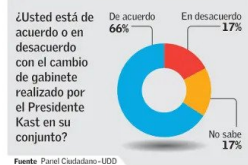

RELEVO MINISTERIAL

Panel Ciudadano-UDD:

El 66% de los chilenos está de acuerdo con el cambio de gabinete, aunque el 45% cree que el Gobierno "está improvisando"

- Respecto de cómo funcionará el Ejecutivo tras el ajuste, el 32% estima que lo hará mejor, el 39% igual y el 14% peor. | **C 1**
- Lincolao y Quiroz aparecen como los nuevos objetivos de la oposición, que busca capitalizar movimientos. | **C 2 y A 10**
- Los riesgos y oportunidades que ven expertos para Transportes y Obras Públicas bajo un solo encargado. | **B 2**
- Reuniones con subsecretarios, policías y Gendarmería marcan primera jornada de Arrau como titular de Seguridad. | **C 3**
- Oficialismo celebra el "empoderamiento político" del ministro Alvarado, luego de las diferencias con el rol de Irarrázaval. | **C 2**

Emite orden de arresto:

EE.UU. eleva la presión sobre Cuba luego de imputar a Raúl Castro por la muerte de cuatro pilotos en 1996

Reconstrucción Nacional: La Moneda logra aprobar proyecto en la Cámara, pese a traba opositora del "tsunami" de indicaciones

Ejecutivo consigue despachar la iniciativa, clave para desarrollar su plan de gobierno, en el plazo autoimpuesto de un mes.

Pilares de la propuesta, como la invariabilidad tributaria y el impuesto corporativo, registran una amplia mayoría.

Si bien al Senado llega con el respaldo justo para avanzar en la idea de legislar, Gobierno pretende despachar el proyecto a fines de junio.

Empresarios califican como una señal de "estabilidad" el avance de la rebaja del impuesto corporativo en el Congreso | **B 1**

CON CINCO VOTOS OFICIALISTAS, LA IZQUIERDA INTRODUCE LA SALA CUNA UNIVERSAL | **C 4**