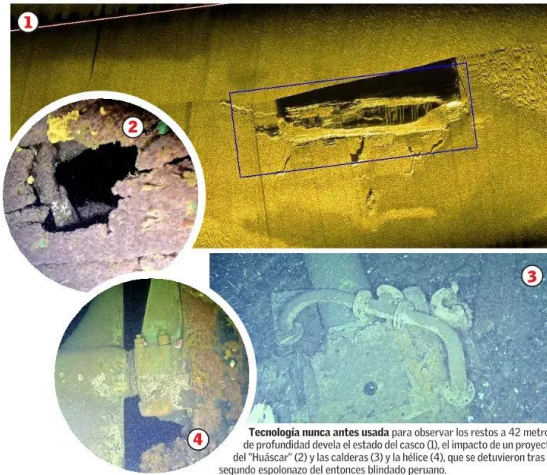

Pilares de la propuesta, como la invariabilidad tributaria y el impuesto corporativo, registran una amplia mayoría.

Si bien al Senado llega con el respaldo justo para avanzar en la idea de legislar, Gobierno pretende despachar el proyecto a fines de junio.

Empresarios califican como una señal de "estabilidad" el avance de la rebaja del impuesto corporativo en el Congreso | **B 1**

CON CINCO VOTOS OFICIALISTAS, LA IZQUIERDA INTRODUCE LA SALA CUNA UNIVERSAL | **C 4**

Primer sondeo de segunda vuelta en Perú da ventaja de cuatro puntos a Fujimori sobre Sánchez | **A 7**

Contraloría concluye que la primera dama no cometió ninguna irregularidad al servir almuerzo en La Moneda | **C 3**

Codeco desvincula a un ejecutivo y sanciona a otros siete por "desviaciones" en registros que elevaron sus cifras de producción, y presentará una denuncia a la fiscalía | **B 12**

VIOLENCIA EN LA MACROZONA SUR

Encapuchado fallecido durante ataque a camión forestal en La Araucanía era encargado de salud mental en un hospital de la zona | **C 7**

Corte ordena prisión preventiva para padre de niña que murió tras caer de edificio, por considerarse que existió riesgo evitable | **C 7**

Bachelet

En cumbre en Beijing, Xi y Putin sostienen que sus vínculos están en "el nivel más alto de su historia", pero dejan pendientes acuerdos energéticos | **A 4**

DÍA DE LAS GLORIAS NAVALES

Expedición científica y arqueológica revela las batallas submarinas de la "Esmeralda"

> A 147 años del Combate Naval de Iquique, la corbeta lucha contra el desgaste producido por el agua, la acumulación de sedimento y el robo de piezas. | **C 5 y C 6**

> Un panorama de los homenajes en distintas comunas a los héroes de la gesta del 21 de mayo y la inagotable fascinación de la literatura chilena con el mar. | **A 8 y A 9**

"Arca de Noé vegetal"

Bóveda noruega, que reúne la mayor reserva mundial de semillas, gana el premio Princesa de Asturias. | **A 10**