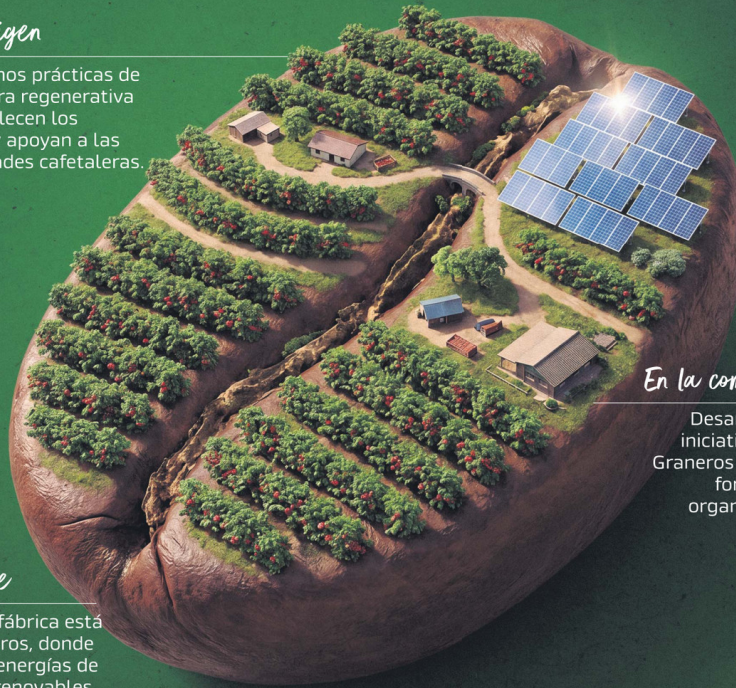

EL FUTURO DEL CAFÉ *se crea hoy*

Con nuestra plataforma **Crea tu mundo** y el Plan NESCAFÉ, impulsamos una cadena de café más resiliente.

En el origen

Impulsamos prácticas de agricultura regenerativa que fortalecen los cultivos y apoyan a las comunidades cafetaleras.

En la comunidad

Desarrollamos iniciativas como Graneros Crea, que fortalecen a organizaciones sociales.

En Chile

Nuestra fábrica está en Graneros, donde usamos energías de fuentes renovables y nuestra operación es "Zero Waste".