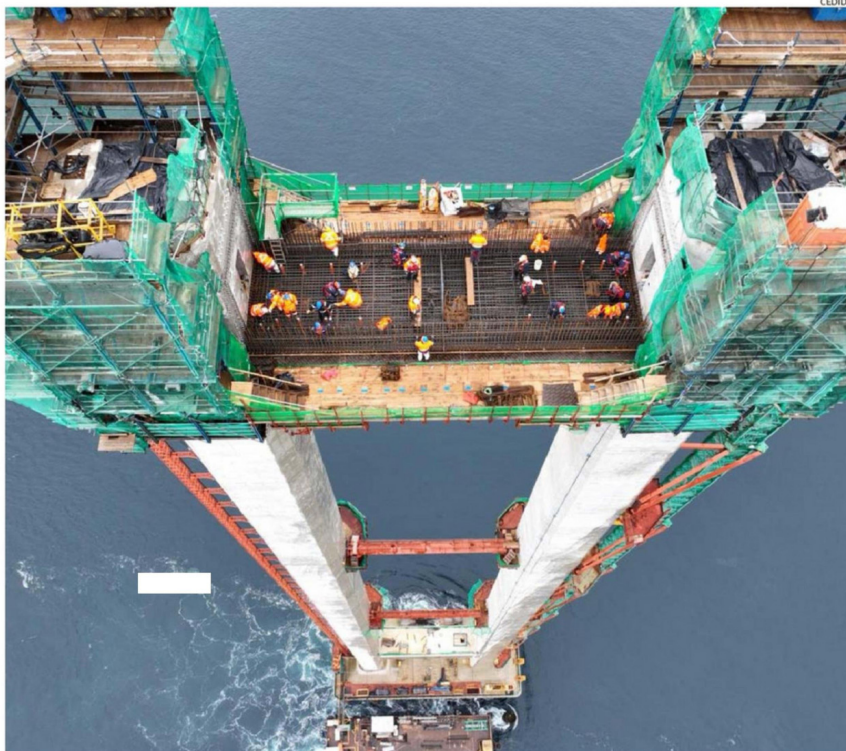

Primera B. Pág. 16

Velero zozobra
ante San Felipe
y suma tercera
derrota seguida

Fiscalización. Pág. 6

Más de 265 multas
y 49 detenciones
deja ronda policial
nocturna en la zona

Voluntarios. Domingo

Los comedores
sociales que
brindan apoyo,
alimento y calor

EL LLANQUIHUE

$ 1.000

Domingo
31 de mayo de 2026

www.diariollanquihue.cl
FUNDADO EL 12 DE FEBRERO DE 1885 / 141 años / N° 46.010

LLANQUIHUE • CHILOÉ • PALENA

Puente Chacao: pila norte logra el 98% de avance y se alista fase de cableado

Megaproyecto.

Fin de las faenas de hormigonado dará paso a una pasarela a 200 metros de altura que conectará la sección aérea.

Logística.

Los materiales provenientes de Italia y China arribarán en el segundo semestre para sostener la anhelada obra.

Plazos.

El MOP descartó nuevos sobrecostos al contrato y afirma que durante octubre de 2028 el viaducto será entregado a la comunidad. *Págs. 2 y 3*

CEDIDA

Peatón y motorista mueren en accidentes

Tragedias.

Indagan siniestro en Maullín y atropello en Puerto Montt. *Pág. 5*

Cámaras de peaje delatan a asaltantes de conductor

Calbuco.

Tribunal dejó en prisión a adultos y adolescentes. *Pág. 4*

Oficialismo pide mensaje de "esperanza" al Presidente

Cuenta Pública.

Desde la oposición exigen autocrítica al mandatario. *Pág. 10*

UF HOY: $ 40.610,69
UTM: $ 70.588

DÓLAR COMPRADOR: $ 873
DÓLAR VENDEDOR: $ 909

SANTORAL HOY:
VISITACIÓN

EL TIEMPO
PUERTO MONTT

MÁX: 14°
MÍN: 7°

SUSCRIPCIONES:
socios@diariollanquihue.cl

7808759 700102