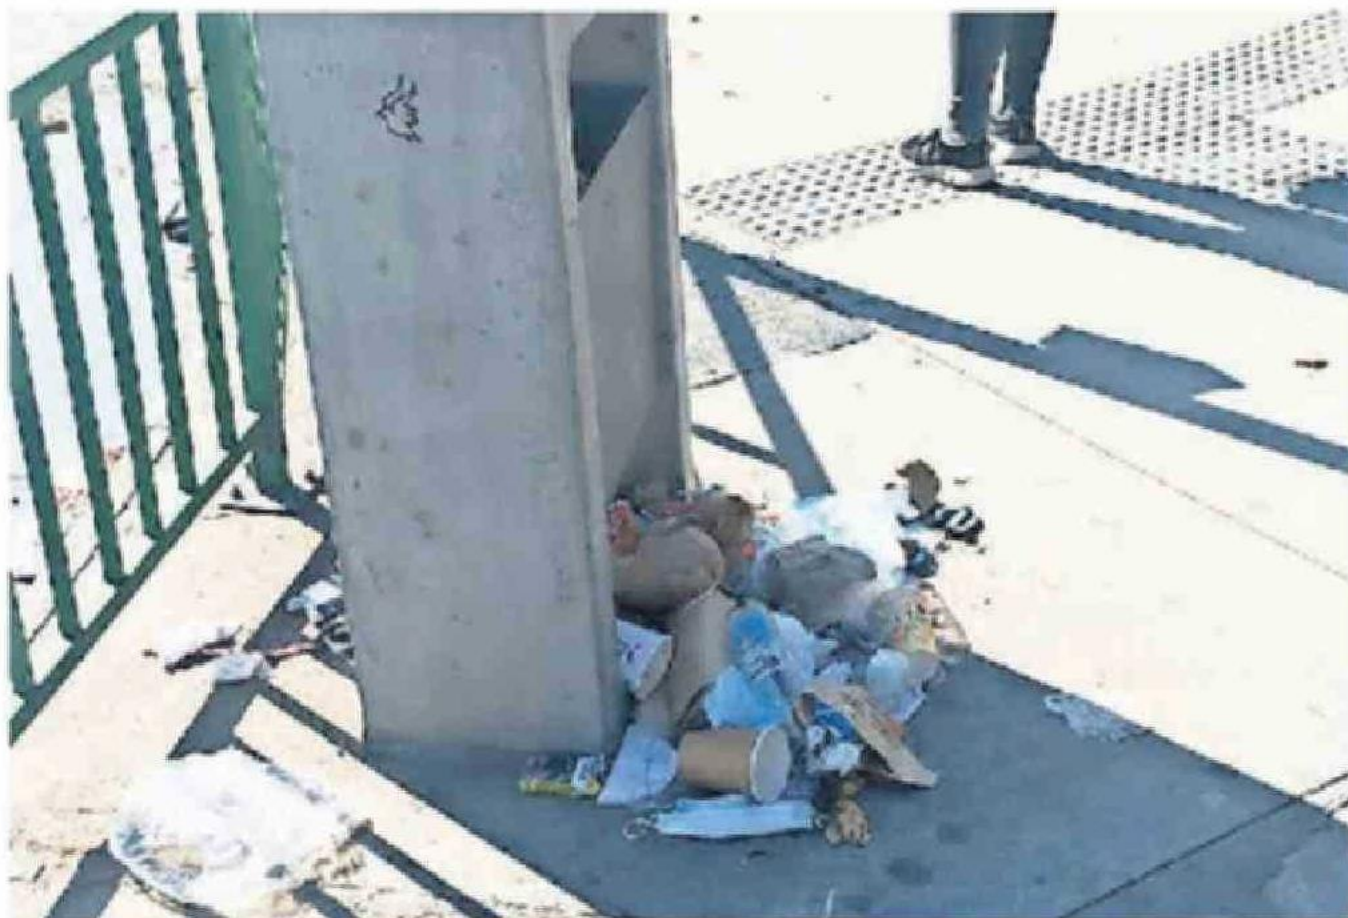

Título: **BASURA FRENTE A CESFAM DE PLAZA ACEVEDO** Justo al frente del Cesfam Víctor Manuel Fernández de Concepción hay un basurero público que, en las últimas horas estaba repleto y con parte de los desperdicios en el suelo. Pacientes piden más limpieza

BASURA FRENTE A CESFAM DE PLAZA ACEVEDO

Justo al frente del Cesfam Víctor Manuel Fernández de Concepción hay un basurero público que, en las últimas horas estaba repleto y con parte de los desperdicios en el suelo. Pacientes piden más limpieza.