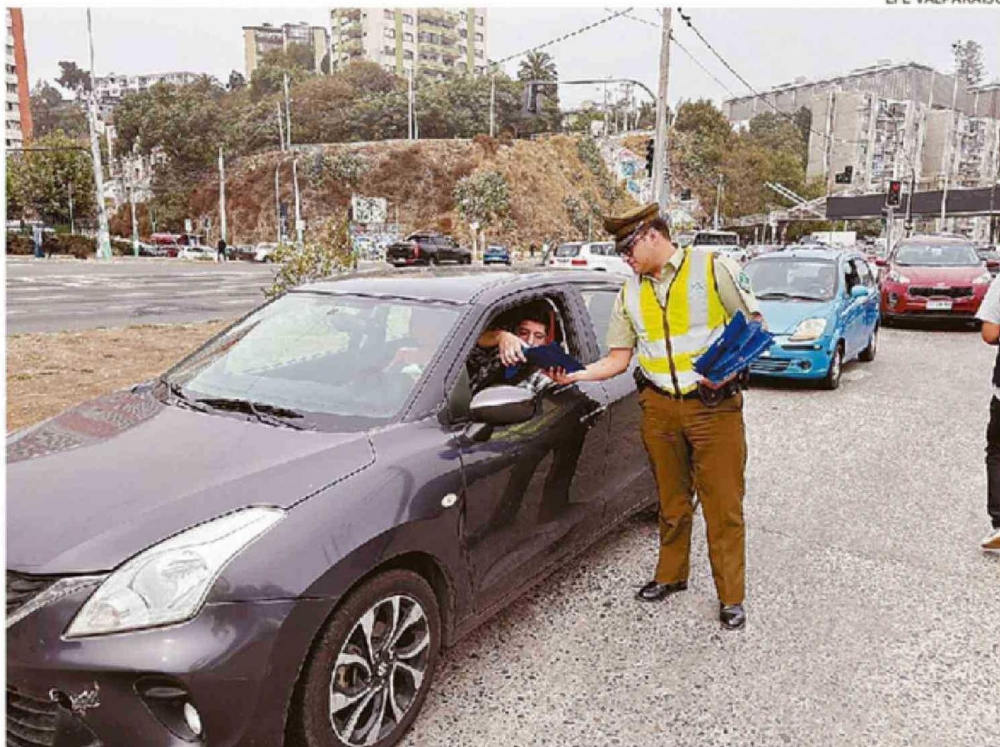

F La imagen de la ciudad

pautadellector@mercuriovalpo.cl

REALIZAN CAMPAÑA DE SEGURIDAD FERROVIARIA POR ALTA AFLUENCIA DE PÚBLICO A PORTALES

EFE, Conaset y Carabineros hicieron un llamado al autocuidado a quienes decidan acudir a la Caleta Portales de Valparaíso, tomando en cuenta la alta afluencia de público que presenta el recinto en Semana Santa. Ante ello, se está desarrollando en el lugar una campaña de seguridad ferroviaria y se mantendrá una guardia cruzada este jueves, viernes y sábado, para evitar algún incidente. "Queremos reforzar el llamado a tener una actitud responsable frente al cruce ferroviario, realizar una detención como corresponde, mirar a ambos lados", dijo Consuelo Torres, de relacionamiento comunitario de EFE.

EFE VALPARAÍSO