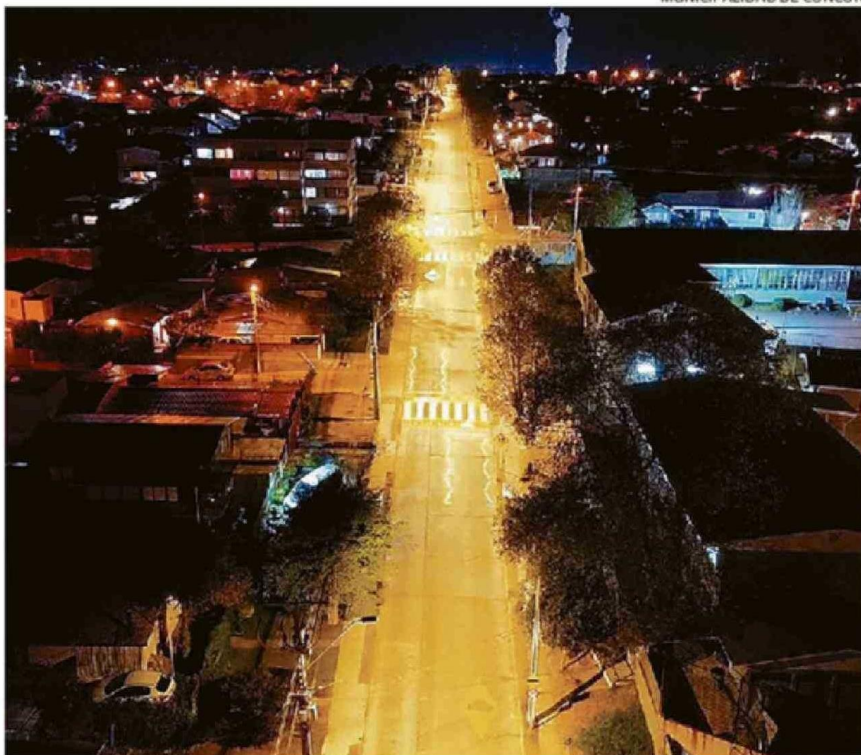

F La imagen de la ciudad

pautadellector@mercuriovalpo.cl

IMÁGENES CAPTADAS POR DRON DE LA MUNICIPALIDAD DE CONCÓN MUESTRAN EL EXPLOSIVO DESARROLLO DE LA COMUNA

Además de apoyar la labor que realiza la Dirección de Seguridad Pública Municipal, siendo clave en patrullajes y en la fiscalización de actividades en el campo dunar, los registros del dron de la Municipalidad de Concón también han dado cuenta, a través de diversas tomas aéreas, del significativo desarrollo y crecimiento que presenta la comuna, destacando en imágenes nocturnas sus estadios iluminados y la explosión habitacional y demográfica de la ciudad, que actualmente está posicionada en lo más alto del Índice de Calidad de Vida (ICVU) realizado por la Cámara Chilena de la Construcción (CChC). Para el alcalde Freddy Ramírez, el uso de este moderno equipo refleja “innovación e implementación tecnológica para la recuperación de espacios públicos”, un “proyecto que es parte de nuestro plan ciudad Concón 2030”.