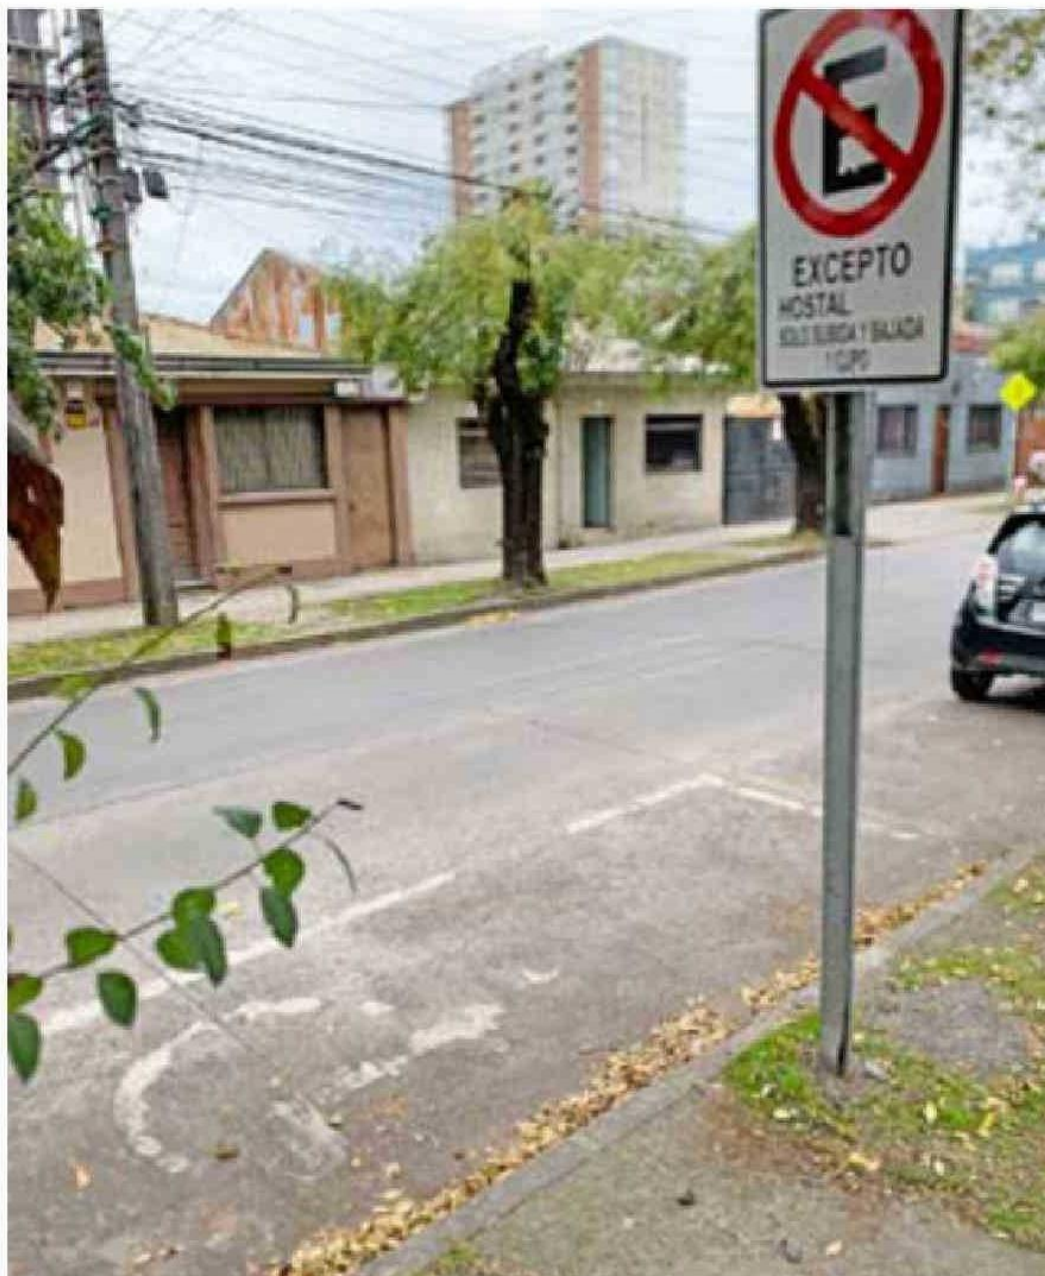

FOTO DEL LECTOR

Eliminan estacionamiento para personas con discapacidad. En calle Carrera, entre Vega de Saldías y Camero, un estacionamiento reservado para personas con discapacidad fue eliminado, para cederlo a un hostel que se instaló en el lugar: ¿quién toma esas decisiones?. **Foto enviada por Enrique Vera.**