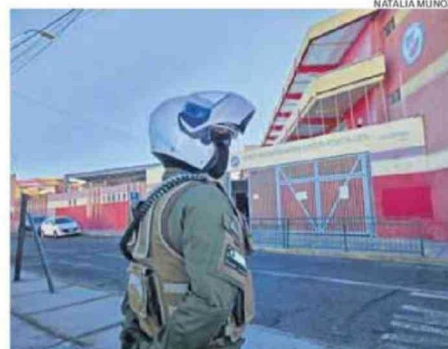

obligaron a los recintos a tomar protocolos de acción tras estas situaciones.

La medida fue informada por el teniente coronel Juan Fernando Pérez, jefe de los servicios policiales de la prefectura El Loa de Carabineros, y que detalló que "una de las estrategias operativas que ha estado desarrollando la institución es reforzar los contactos prioritarios con los establecimientos

educativos, mejorando los tiempos de respuesta ante denuncias y llamados".

PREVENCIÓN

La autoridad policial agregó que "los servicios se encuentran reforzados, y se está aplicando trabajo focalizado para establecimientos educativos, en horas de la mañana -donde se han gestado denuncias por amenazas-; y en horario de la

tarde, a la salida de establecimientos educacionales, con copiamiento policial, sobre todo en lugares de reunión de los escolares".

Tras Comité Policial en tanto, el delegado presidencial El Loa, Cristian Ramírez informó además que para mañana jueves, "se efectuará el Comité de Seguridad Escolar. Instancia en que se evaluarán las primeras medidas, se escucharán las

CARABINEROS DESPLEGARÁ MAYOR PRESENCIA EN ESTABLECIMIENTOS.

propuestas de los recintos educativos, así también se trabajará en poder delinear los trabajos y también las acciones con las comunidades escolares.

Además, de la atención psicológica que requieren en los recintos de la ciudad, y principalmente en el Instituto Obispo Silva Lezaeta".

CS