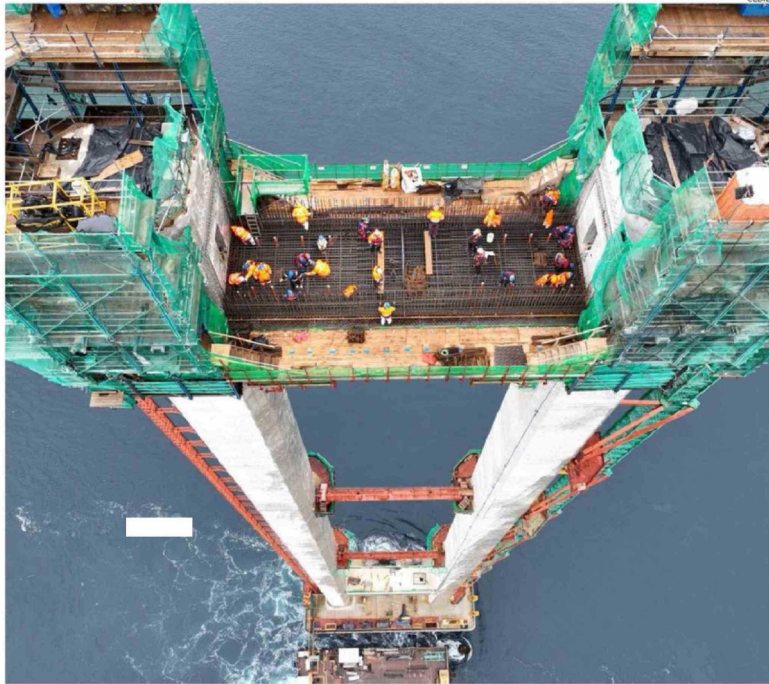

Primera B. Pág. 16
Velero zozobra
ante San Felipe
y suma tercera
derrota seguida

Fiscalización. Pág. 6
Más de 265 multas
y 49 detenciones
deja ronda policial
nocturna en la zona

Voluntarios. Domingo
Los comedores
sociales que
brindan apoyo,
alimento y calor

EL LLANQUIHUE

$ 1.000 Domingo
31 de mayo de 2026

www.diariollanquihue.cl
FUNDADO EL 12 DE FEBRERO DE 1885 / 141 años / N° 46.010

LLANQUIHUE • CHILOÉ • PALENA

Puente Chacao: pila norte logra el 98% de avance y se alista fase de cableado

Megaproyecto.
Fin de las faenas de hormigonado dará paso a una pasarela a 200 metros de altura que conectará la sección aérea.

Logística.
Los materiales provenientes de Italia y China arribarán en el segundo semestre para sostener la anhelada obra.

Plazos.
El MOP descartó nuevos sobre costos al contrato y afirma que durante octubre de 2028 el viaducto será entregado a la comunidad. *Págs. 2 y 3*

Peatón y motorista mueren en accidentes

Tragedias.
Inclagan siniestro en Maullín y atropello en Puerto Montt. *Pág. 5*

Cámaras de peaje delatan a asaltantes de conductor

Calbuco.
Tribunal dejó en prisión a adultos y adolescentes. *Pág. 4*

Oficialismo pide mensaje de "esperanza" al Presidente

Cuenta Pública.
Desde la oposición exigen autocrítica al mandatario. *Pág. 10*

UF HOY: $ 40.610,69
UTM: $ 70.588

DÓLAR COMPRADOR: $ 873
DÓLAR VENDEDOR: $ 909

SANTORAL HOY:
VISITACIÓN

EL TIEMPO
PUERTO MONTT

MÁX: 14°
MÍN: 7°

SUSCRIPCIONES:
socios@diariollanquihue.cl

71808759 700102