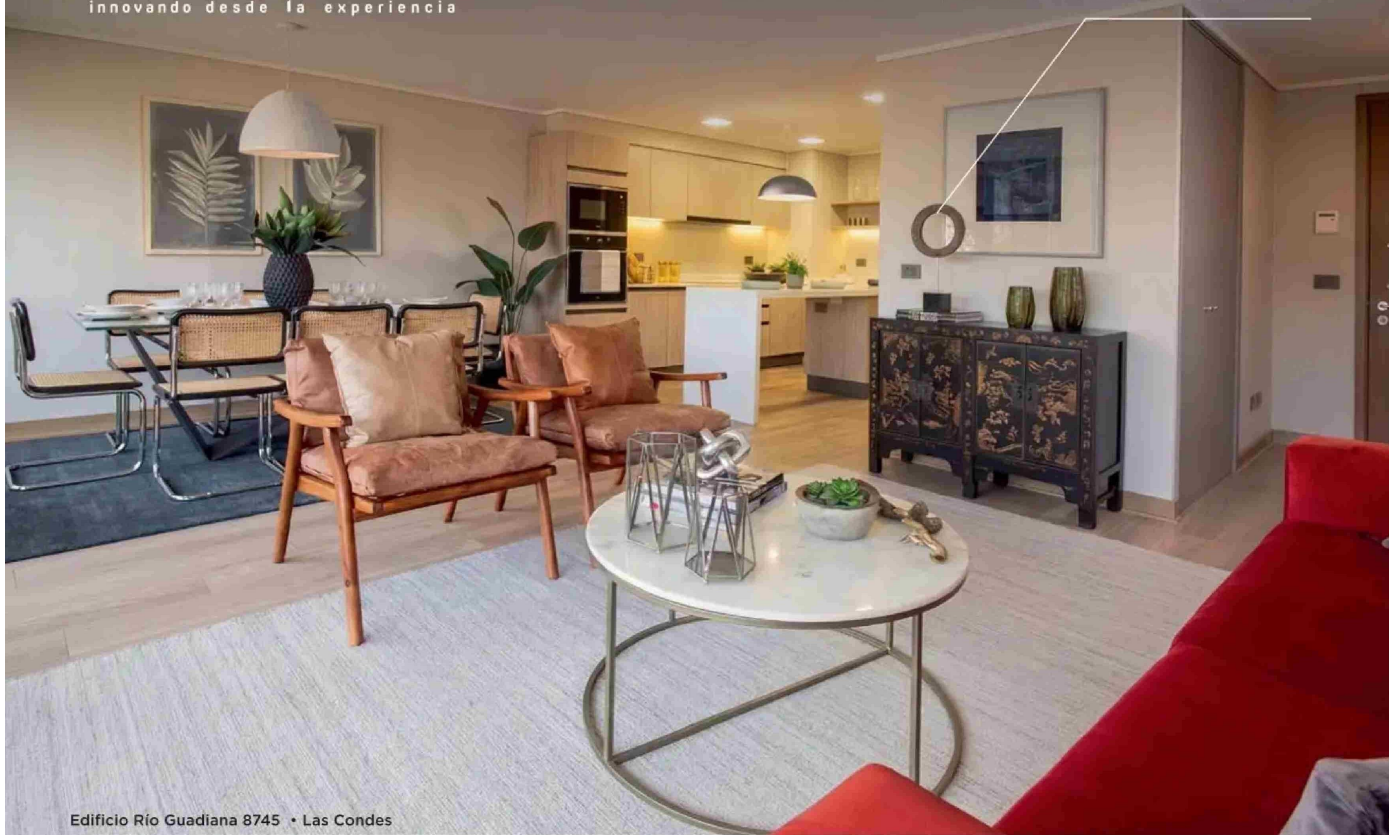

COMIENCE A VIVIR HOY AL ESTILO MOLLER

Edificio Río Guadiana 8745 • Las Condes

DEPARTAMENTOS CON ENTREGA INMEDIATA

PROVIDENCIA

Galvarino Gallardo 1815
 2 y 3 dormitorios
 83 a 101 m² + terrazas
 Desde UF 9.333
 (Depto. N° 703)