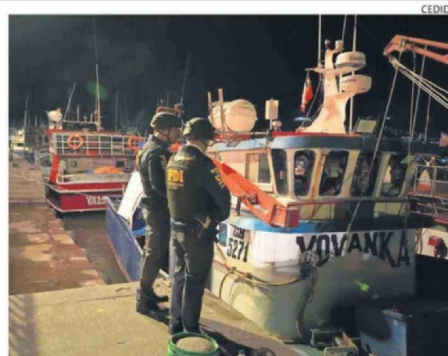

## Realizan operativo conjunto para reforzar la seguridad en Lebu

Durante la jornada vespertina del martes, un amplio operativo de fiscalización se desarrolló en Lebu con el fin de reforzar la seguridad y prevenir delitos. Según se informó desde la Delegación Presidencial de Arauco, la acción fue coordinada entre la Poli-

cía Marítima, Carabineros, Jedena, Seguridad Ciudadana y la PDI, en un trabajo conjunto orientado al resguardo de la comunidad. El despliegue, encabezado por autoridades provinciales y comunales, se concentró en sectores estraté-

gicos como el puerto artesanal, el borde costero y Cavernas de Benavides, donde se realizaron patrullajes y controles de identidad. Destacaron que estas acciones buscan fortalecer el orden público y aumentar la sensación de seguridad entre los vecinos. 

**5** organismos públicos participaron en el operativo de seguridad efectuado en Lebu.

PERSONAL POLICIAL EN EL SECTOR DEL PUERTO PESQUERO DE LEBU.