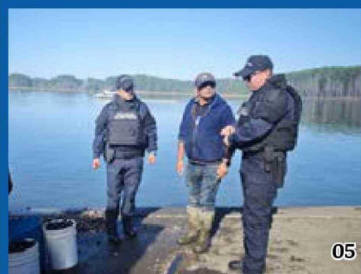

WÜLZUGUFE

Martes 07 de Abril de 2026 | Año 24 | Edición 2157

Diario
EL INFORMADOR
 Digital

www.elinformadordigital.cl

Nueva Imperial - Carahue - Saavedra - Cholchol - Teodoro Schmidt - Toltén

Policía Marítima y Carabineros realizaron controles en Queule, Puerto Saavedra, Nehuentúe y Carahue. Fiscalizaciones reforzaron seguridad en caletas y rutas durante Semana Santa