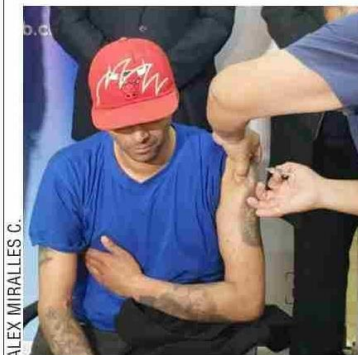

BREVE

Construcción

Trabajadores son vacunados contra la influenza

La Cámara Chilena de la Construcción en conjunto a la Mutual de Seguridad y la Seremi de Salud, impulsó la vacunación en faena contra la influenza a cerca de mil trabajadores de la región.

Los trabajadores Sergio Hernández y Romina Calixto, ambos del proyecto del proyecto “Parque del Mirador” en Punta Arenas, fueron los primeros en acceder a la dosis. Ambos destacaron el desarrollo de este operativo que les permitió evitar acercarse a un centro de atención de salud para inocularse.

El seremi de Salud, Fabián Barrientos, hizo el llamado a la población a vacunarse, considerando que por estos días “tenemos una circulación específicamente, de Rinovirus y SARS-CoV-2, que es Covid-19. Tenemos un 24% de consultas respiratorias en los servicios de urgencia de la región”.