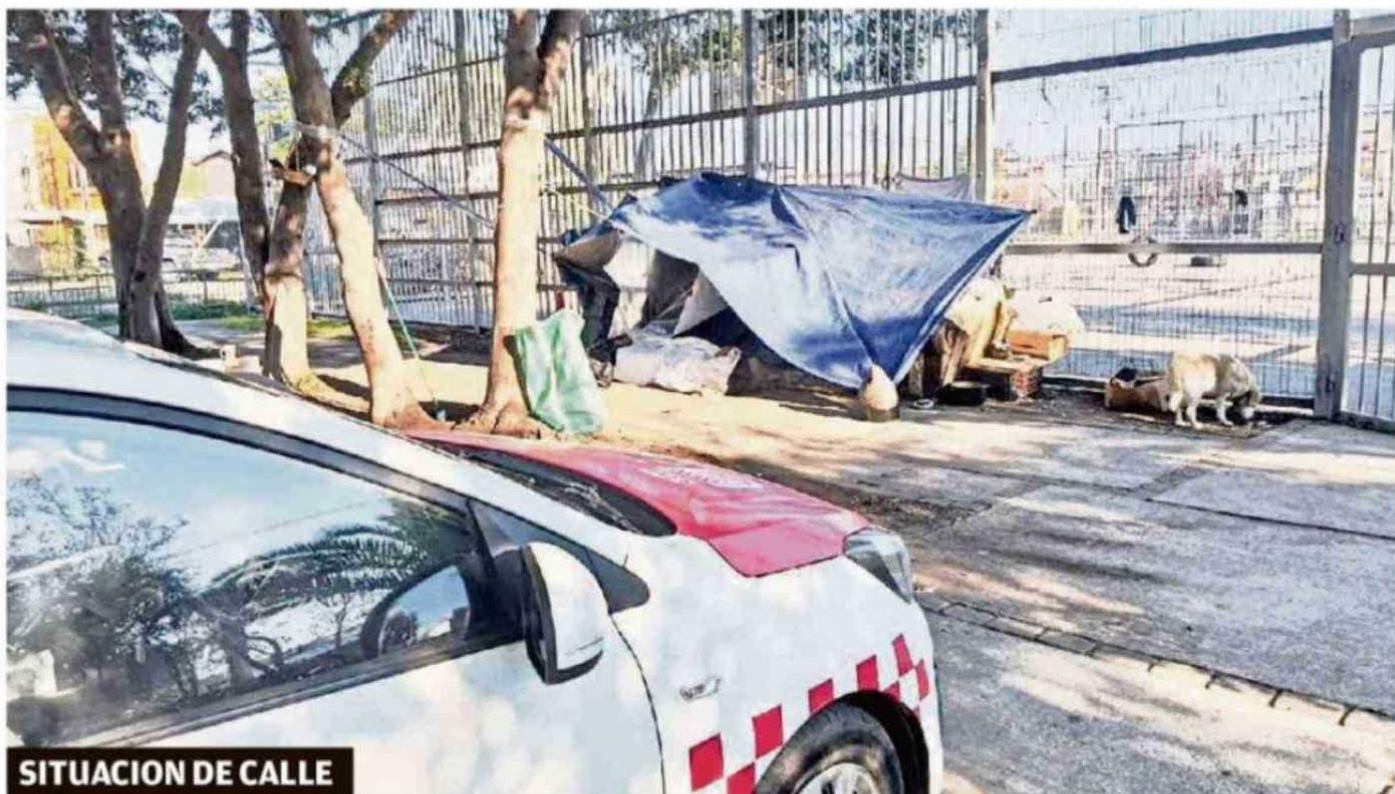

F La imagen de la ciudad

Ante las bajas temperaturas y la activación del Código Azul, equipos municipales y Carabineros retiraron rucos en distintos sectores de Chillán para trasladar a personas en situación de calle a albergues y hospederías habilitadas ante el frío extremo.