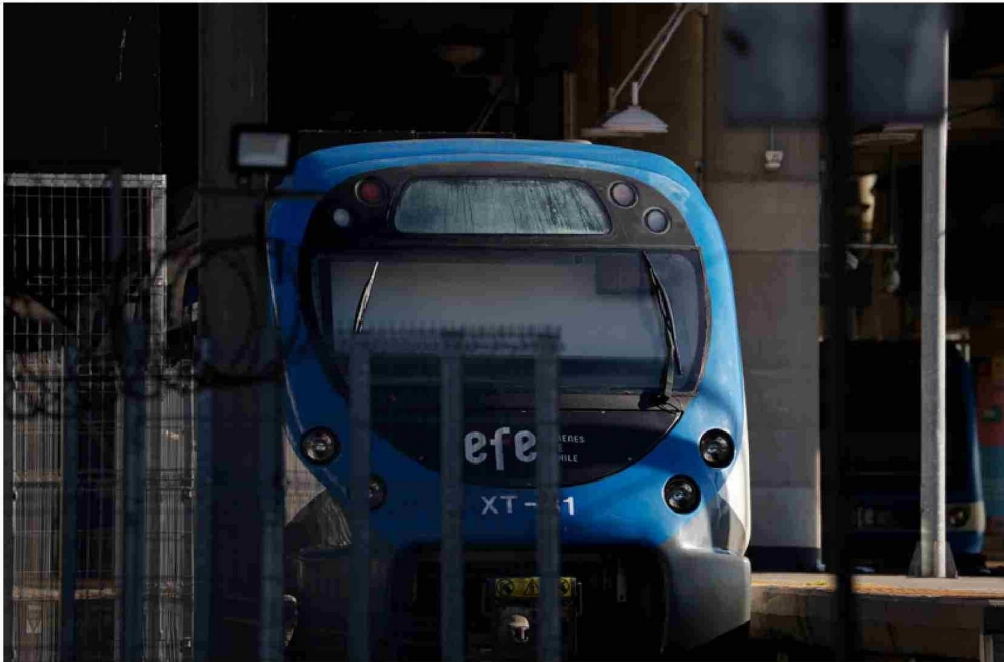

Sujetos rayaron vagón y agredieron a pasajeros en la estación Recreo de Viña del Mar del Tren Limache-Puerto

El incidente provocó una interrupción en el servicio del tren, que estuvo suspendido durante 20 minutos.

enfrentar a los antisociales, quienes en respuesta, **atacaron a los usuarios con las latas de pintura en spray que portaban**, para luego huir del lugar.

EFE Valparaíso activó el protocolo de seguridad, solicitando la presencia de Carabineros y Seguridad Ciudadana del municipio de la Ciudad Jardín.

Una veintena de sujetos **vandalizó con grafitis un vagón del Tren Limache-Puerto**, durante

la tarde de este lunes. Las personas **activaron el freno de emergencia** para realizar esta acción en la estación Recreo en Viña

del Mar, en una máquina que se dirigía la comuna de Limache. La situación generó la molestia de algunos pasajeros que decidieron