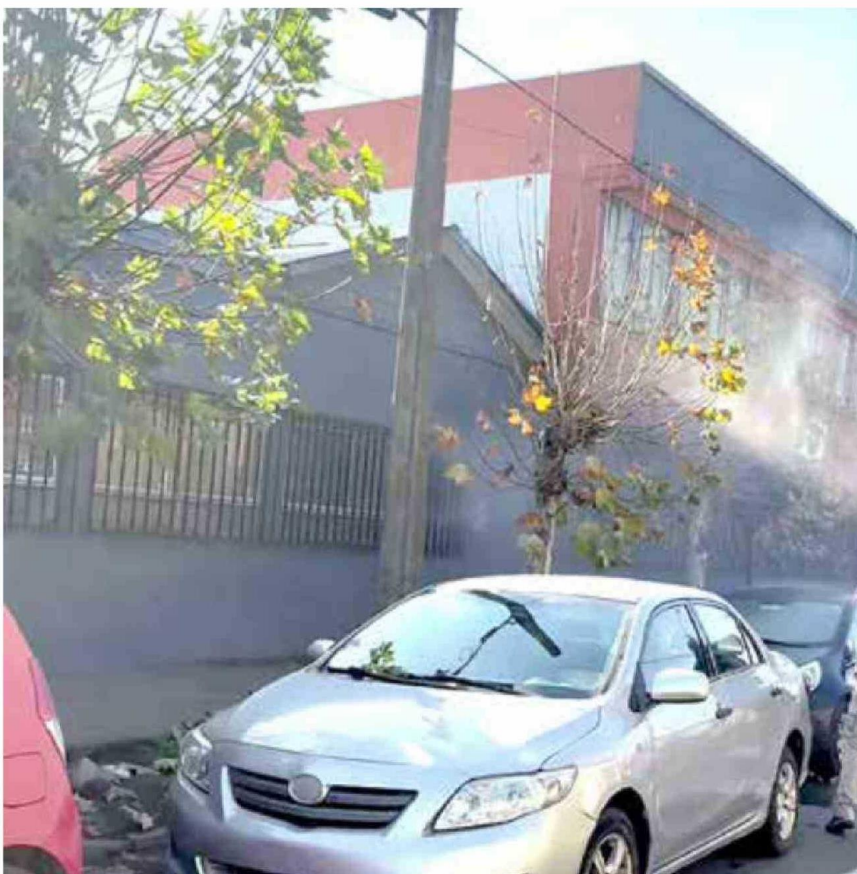

Falla eléctrica obligó a evacuar a profesores y estudiantes de Colegio Antamaro en Linares

POR PABLO MARTÍNEZ MÉNDEZ

LINARES. Una falla eléctrica en una sala de clases obligó a evacuar a profesores y estudiantes desde el Colegio Antamaro, ubicado en Esperanza 575, entre Chacabuco y Lautaro en horas de la mañana del lunes. Al lugar llegó bomberos, carabineros y ambulancia para controlar el humo y prestar los servicios de urgencia.

El director de Seguridad Pública Municipal, Rodrigo Beals Chacón, entregó detalles del incidente: “Se evacuó a alrededor de 150 personas. Felizmente no hubo ninguna persona lesionada o afectada y en el lugar trabajaron voluntarios del Cuerpo de Bomberos. Una falla eléctrica generó mucho humo. Es necesario revisar los sistemas de electricidad. Se vienen días muy fríos y es relevante el autocuidado”. Desde la dirección del Colegio Antamaro informaron que, afortunadamente, tanto estudiantes como funcionarios no sufrieron ningún tipo de lesión, además de agradecer por la preocupación y señalar que continuarán informando “oportunamente sobre cualquier novedad relacionada con el funcionamiento del establecimiento en los próximos días”, según indica el escrito.

Alrededor de 150 personas fueron evacuadas del establecimiento educacional producto del humo que se generó tras la falla eléctrica (Créditos: Séptima Página Noticias).