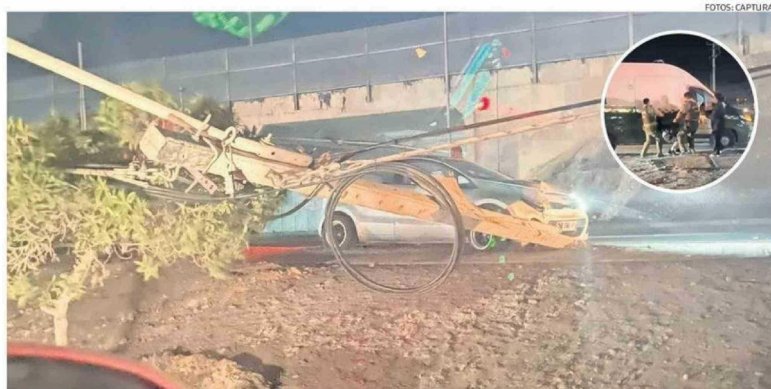

Colegio Médico pide resguardo de los programas críticos y el Minsal aclara que aún se trata de una etapa inicial. Pág. 2

FOTOS: CAPTURAS

CONDUCTOR EBRIO CHOCÓ UN POSTE, PROVOCÓ CORTE QUE AFECTÓ A CASI 18 MIL PERSONAS Y OPUSO RESISTENCIA A SU DETENCIÓN

Este caso se produjo en Caldera. Además se registró otro incidente de poste chocado en Copiapó y un tercer caso en Vallenar, con interrupción de suministro que afectó a unas 3 mil personas. Pág. 4

Detienen a mujer que vendía vaporizadores con THC en la feria