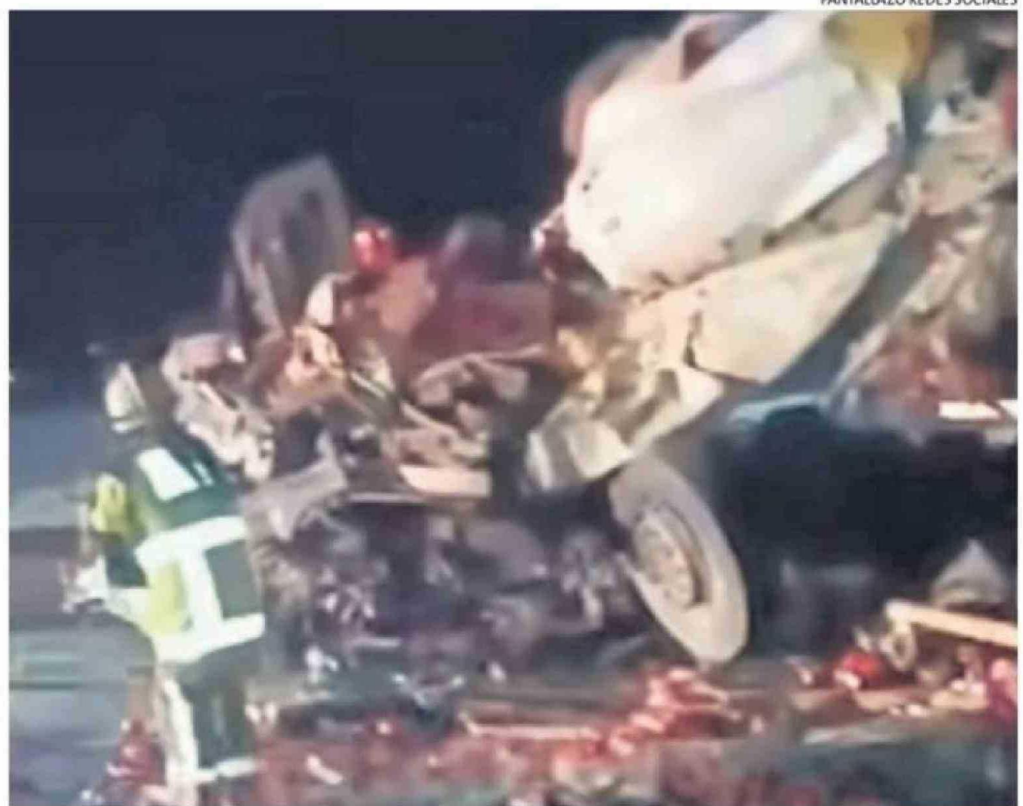

Accidente en María Elena dejó un fallecido y un lesionado

El hecho ocurrió la noche del viernes en la Ruta 5 Norte cerca de María Elena.

Redacción
La Estrella

Un fallecido dejó un accidente ocurrido en la comuna de María Elena la noche del viernes.

Según informó Senapred, la emergencia ocurrió en la Ruta 5 Norte, en el kilómetro 1.566 en el que dos camiones de carga colisionaron.

En tanto, el medio ToCoLoa Noticias indicó que el accidente ocurrió específicamente en el sector Crucero de la Ruta 5 Norte que une a Tocopilla con Calama.

Ante la emergencia provocada por el accidente, hasta el lugar acudió Bomberos de María Elena en conjunto con personal del Servicio de Atención Médica de Urgencia (SAMU) y efectivos de Carabineros de la Sección de Investigación de Accidentes de Tránsito (SIAT).

Cabe señalar que producto del impacto de la colisión, una persona falleció y otra quedó lesio-

LA COLISIÓN DE LOS CAMIONES DEJÓ A UN FALLECIDO Y UN LESIONADO.

nada, por lo que fue trasladada rápidamente hasta el Centro de Salud Familiar (Cesfam) de María Elena para entregarle las primeras atenciones médicas.