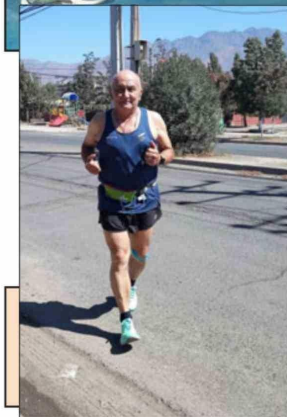

AYUDA PARA ESTUDIANTES DAMNIFICADOS POR INCENDIOS.-

Como un éxito calificaron los organizadores, la campaña solidaria de recolección de útiles escolares impulsada por vecinos de la Villa El Señorial de San Felipe, iniciativa que permitió beneficiar a 75 niños y niñas afectados por los incendios forestales en el sur del país a principio de año. La cruzada, que se desarrolló entre el 26 de enero y el 20 de febrero, tuvo un inicio complejo, según relató **Jocelyn López**, una de sus impulsoras. «Al principio no nos iba muy bien. De hecho, hubo lugares donde no se recolectó nada», comentó.

Atleta máster sanfelipeño:

Pág. 10

Jorge 'El Expreso' Estay se prepara para una nueva edición de la Maratón de Santiago