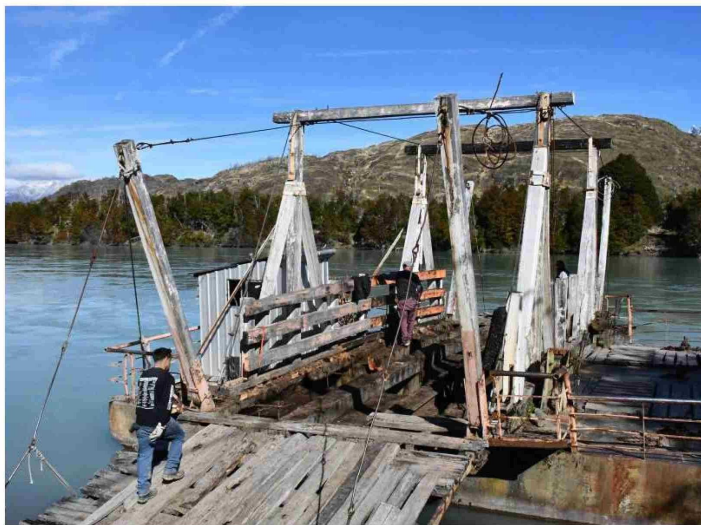

AUTÉNTICAMENTE REGIONAL

Coyhaique, Aysén
Martes
14 de abril de 2026
Año XXXII
N° 9381

Suspenden clases en Colegio Sagrada Familia por amenazas en un baño

Las actividades se retomarán el miércoles, mientras que la denuncia ya está siendo investigada por Carabineros. P.8