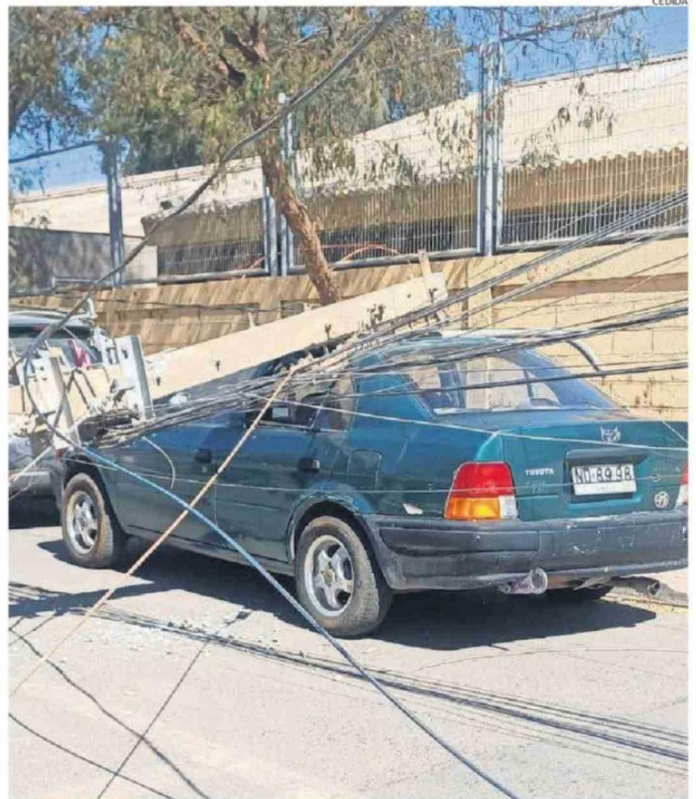

Redacción

cronica@diarioatacama.cl

En horas de la tarde de ayer, un camión aljibe que transitaba por la calle Belizario López, en Copiapó, pasó a llevar cables debido a su altura, lo que provocó una reacción en cadena. Un poste cayó sobre un vehículo que se encontraba en la vía.

Según la información preliminar, tras el impacto sobre el automóvil, tanto los cables telefónicos y de alta tensión cayeron. A pesar de la emergencia, no existe reporte de personas lesionadas por el accidente.

Tras el hecho, un total de 25 clientes de CGE quedaron sin energía. Desde la empresa se informó que debido al hecho, cuatro postes quedaron dañados, dos de estos quebrados y dos con daños menores, lo que generó una intervención con trabajos mayores.

Con el paso de las horas cerca de las 18.30 horas de ayer, se estableció que 13 clientes quedaban sin suministro de energía eléctrica, la que se recuperó paulatinamente a medida que se realizaban los trabajos en el área afectada. Se estimaba contar con la normalidad del servicio cerca de las

4 postes quedaron afectados luego del accidente en Copiapó.

4:00 horas de hoy.

Al lugar concurrió personal de la Dirección de Seguridad Municipal de Copiapó, así como también CGE para dar respuesta a la emergencia de los vecinos.

Tras el hecho, CGE estaba evaluando los gastos de la emergencia. Los antecedentes del accidente quedaron en manos de Carabineros. [cs](#)

EL POSTE SOBRE EL VEHÍCULO. UNA IMAGEN QUE LLAMÓ LA ATENCIÓN DE LAS PERSONAS QUE TRANSITABAN EL LUGAR.