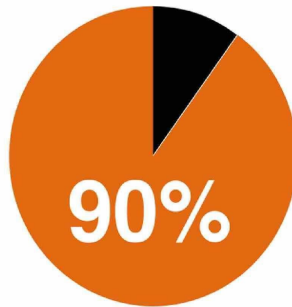

Región del Maule lideró tasa de mortalidad vial durante el 2025

Según la jefa de la Séptima Zona de Carabineros, general Maureen Espinoza, hubo casi 13 fallecidos por cada 100 mil habitantes. | P3

Radiografía de la tragedia

Tasa de mortalidad del Maule:

13 personas muertas por cada 100 mil habitantes

Tasa de mortalidad nacional:

8,8

Personas fallecidas por cada 100 mil habitantes

Origen de las víctimas:

De los decesos son residentes de la Región del Maule