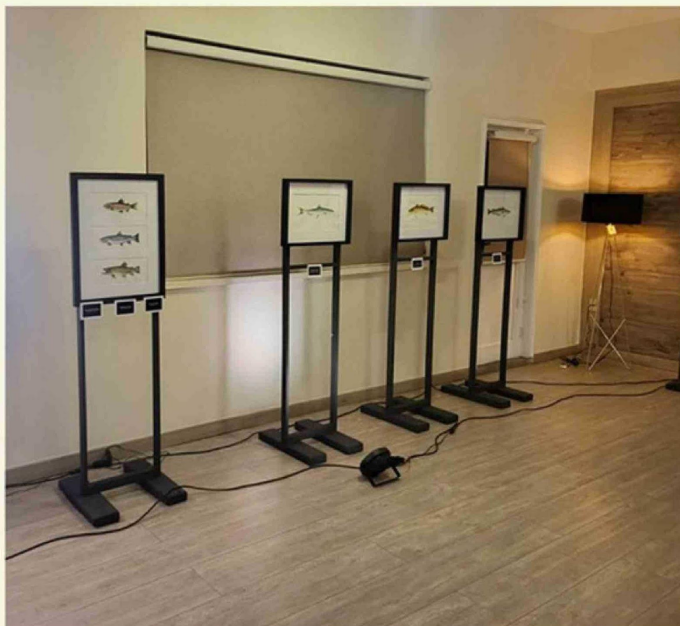

Club Alemán Inauguró Exposición del Ilustrador Ricardo Stech Aubel "Peces Endémicos de la Costa Insular de Chile y Rapa Nui"

El pasado miércoles 6 de mayo se inauguró en el Club Alemán de Puerto Varas la exposición del ilustrador Ricardo Stech quien estudió Bellas Artes en la Universidad de Chile, ha impartido clases de ilustración y diseño aerográfico en instituciones de educación superior del país y, en Alemania, fue alumno de Xilografía de Santos Chávez.

La muestra contiene 15 ilustraciones de peces de las costas chilenas dibujados por Stech con sumo detalle y con devoción a su arte. Cada pieza en exposición es única y le llevó al artista muchas horas en su ejecución.

La muestra estará en exhibición hasta el próximo 13 de mayo en el Club Alemán de Puerto Varas. Entrada liberada.

***La muestra está abierta a todo público
hasta el 13 de mayo próximo.***