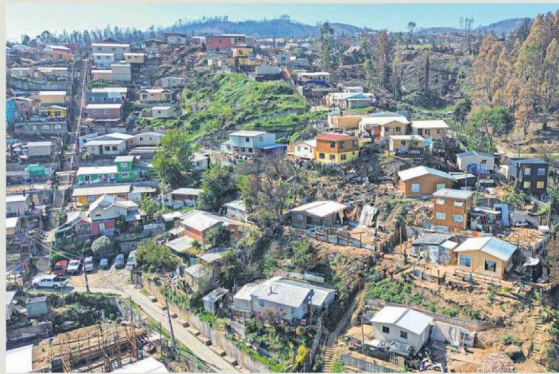

6 AVANZAN INSTALACIÓN DE SENSORES

Puente Bicentenario tendrá monitoreo estructural para medir tránsito y sismos