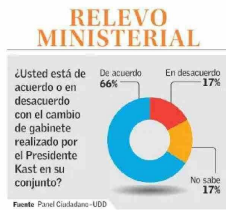

EL MERCURIO

www.elmercurio.com

innovación

Economía azul
El desafío de convertir el océano en una estrategia de desarrollo para Chile. | B 3

¿La siesta, un problema?
Descansos largos o frecuentes podrían ser síntomas de complicaciones de salud en adultos mayores. | A 10

Copa Libertadores: Un botín de oro para el pirata
Coquimbo clasifica a octavos de final tras el empate entre Nacional y Universitario. DEPORTES 1

Panel Ciudadano-UDD:
El 66% de los chilenos está de acuerdo con el cambio de gabinete, aunque el 45% cree que el Gobierno "está improvisando"

- Respecto de cómo funcionará el Ejecutivo tras el ajuste, el 32% estima que lo hará mejor, el 39% igual y el 14% peor. | C 1
- Lincolao y Quiroz aparecen como los nuevos objetivos de la oposición, que busca capitalizar movimientos. | C 2 y A 10
- Los riesgos y oportunidades que ven expertos para Transportes y Obras Públicas bajo un solo encargado. | B 2
- Reuniones con subsecretarios, policías y Gendarmería marcan primera jornada de Arrau como titular de Seguridad. | C 3
- Oficialismo celebra el "empoderamiento político" del ministro Alvarado, luego de las diferencias con el rol de Irrazábal. | C 2

Emita orden de arresto: EE.UU. eleva la presión sobre Cuba luego de imputar a Raúl Castro por la muerte de cuatro pilotos en 1996

Texto es visado por 90 votos a favor, con apoyo del PDG Reconstrucción Nacional: La Moneda logra aprobar proyecto en la Cámara, pese a traba opositora del "tsunami" de indicaciones

- Ejecutivo consigue despachar la iniciativa, clave para desarrollar su plan de gobierno, en el plazo autoimpuesto de un mes.
- Pilares de la propuesta, como la invariabilidad tributaria y el impuesto corporativo, registran una amplia mayoría.

Si bien al Senado llega con el respaldo justo para avanzar en la idea de legislar, Gobierno pretende despachar el proyecto a fines de junio.