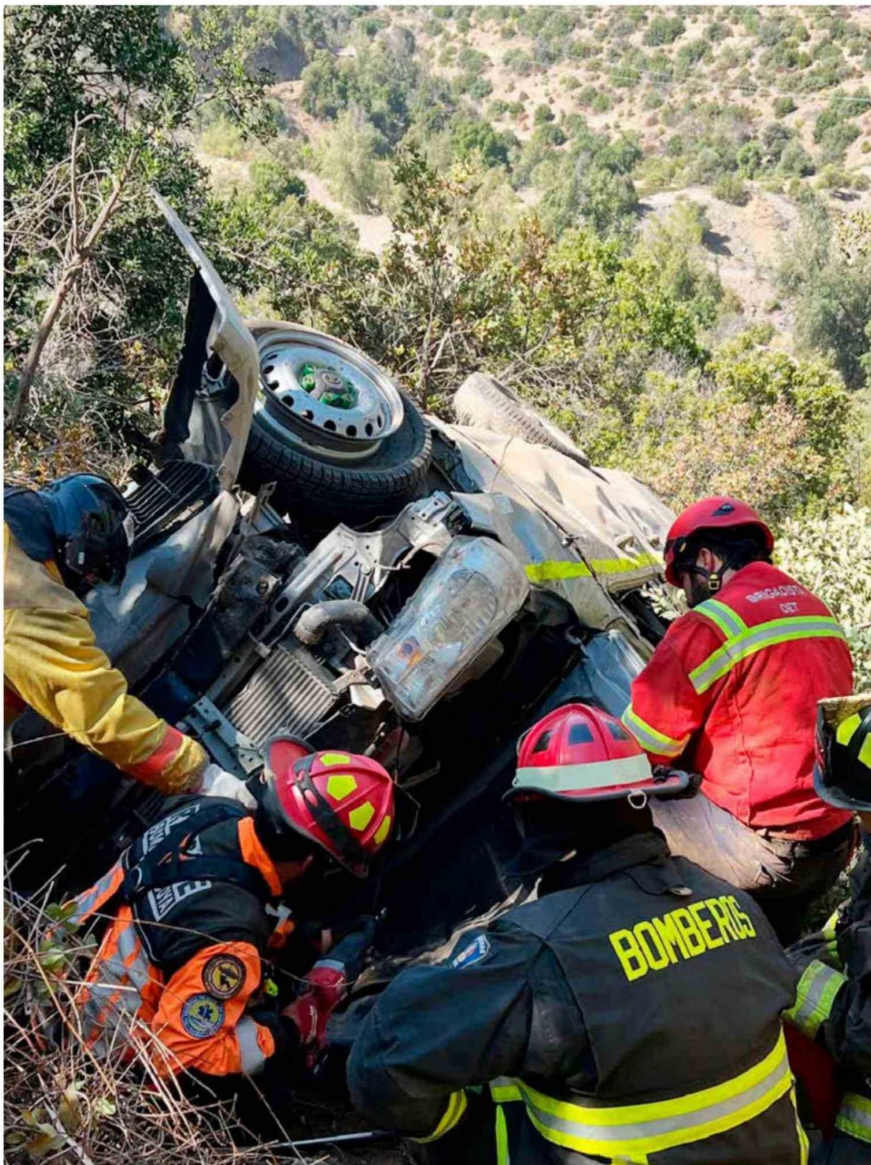

Desbarrancamiento de camioneta deja tres lesionados en Machalí

FERNANDO ÁVILA F.
FOTOS TERCERA COMPAÑÍA BOMBEROS MACHALÍ

Durante la tarde del martes, personal de la Tercera Compañía de Bomberos de Machalí informó de un accidente vehicular en el sector El Sauzal.

Debido a la situación fueron despachadas otras dos Compañías, verificándose que se trataba del desbarrancamiento de una camioneta de Codelco Chile.

Los ocupantes del vehículo fueron derivados a un centro asistencial de la ciudad de Rancagua por personal de salud, informándose que la camioneta cayó a una profundidad de 300 a 400 metros.

La causa que provocó la emergencia es materia de investigación.