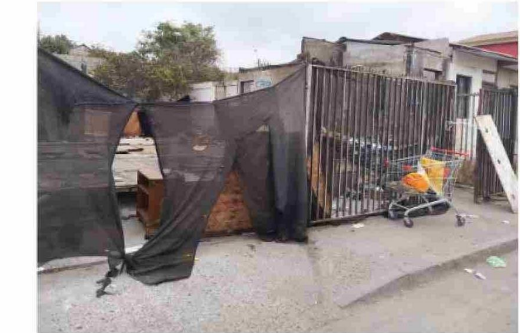

das a las familias del sector.

«Día tras día el terreno se vuelve un nido para la delincuencia», señalaron los vecinos, quienes aseguran que, pese a las reiteradas molestias y denuncias a Carabineros, no han recibido soluciones concretas debido a que el lugar corresponde a una propiedad privada.

La comunidad denuncia que el recinto permanece abierto y sin medidas mínimas de seguridad, permitiendo la constante acumulación de basura, malos olores y presencia de roedores, afectando directamente la calidad de vida de quienes viven cerca.

Con carritos de supermercado, latas y múltiples fra-

zadas, distintos ocupantes del terreno abandonado destruyen sus rucos, amontonando cerros de cachureos.

Pero eso no es todo. Los vecinos del sector aseguran que personas con problemas de drogadicción utilizan frecuentemente el lugar para consumir sustancias, situación que ha incrementado el miedo, especialmente entre los adultos mayores que viven en el barrio.

Además, relatan haber visto movimientos sospechosos y desmantelamientos dentro del terreno, aumentando la preocupación por posibles robos y hechos delictuales.

«Lamentamos profundamente que esta situación con-