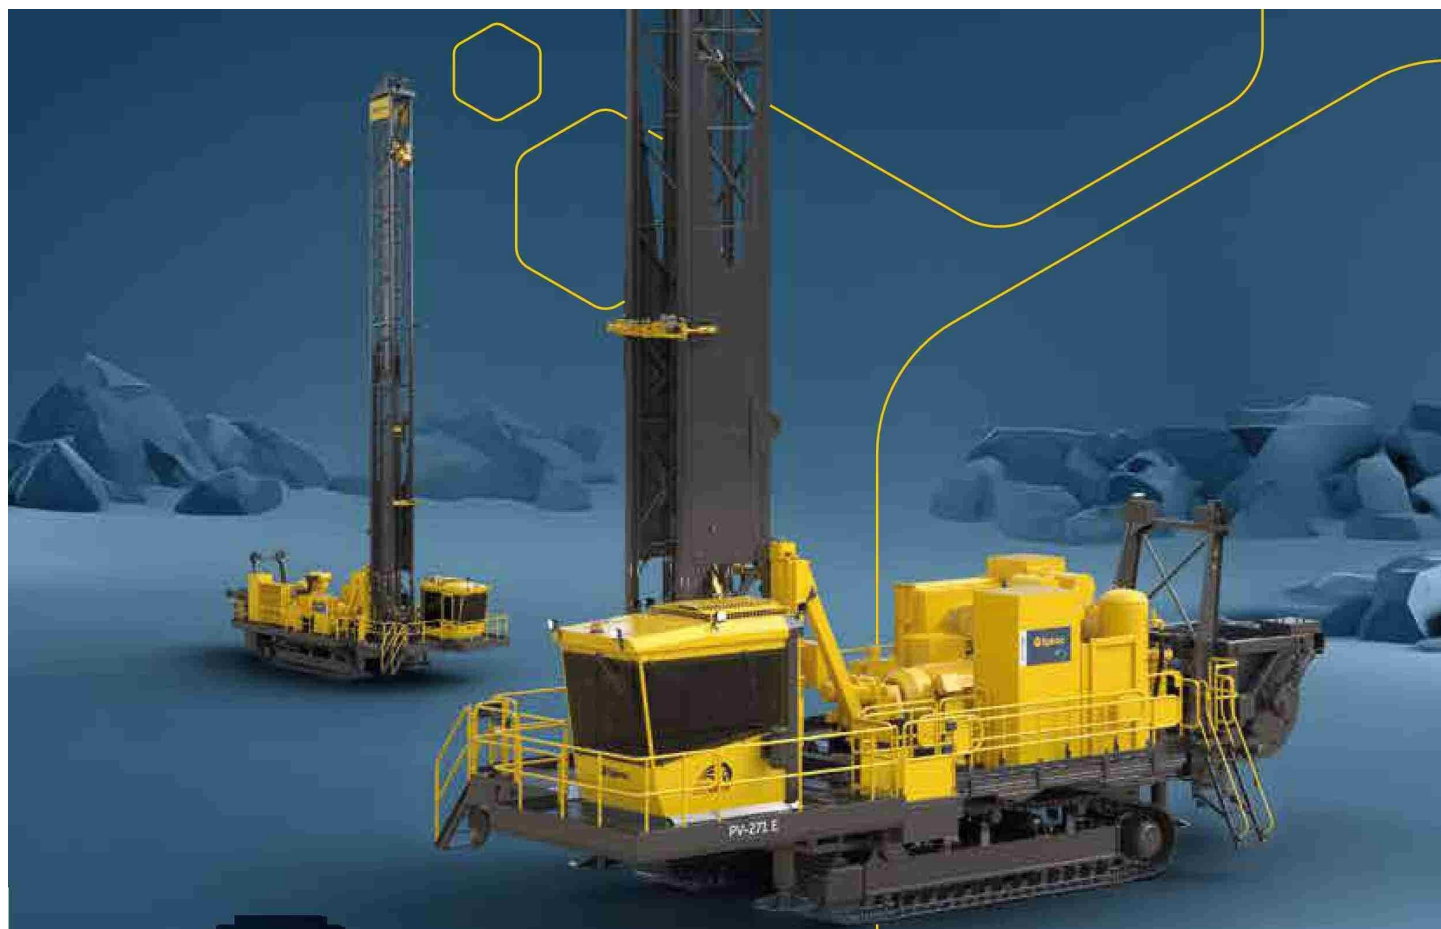

Epiroc es un socio global en productividad para la industria minera y de construcción.

Fabricamos equipos seguros e innovadores, brindamos servicio postventa de clase mundial y desarrollamos soluciones en automatización, digitalización y electrificación.

Con Epiroc Cono Sur como socio dedicado para Chile y Argentina, usted cuenta con un equipo de expertos que lo apoya y acompaña en sus proyectos.

Impulsamos su operación mediante nuestro esfuerzo continuo por mejorar lo que ya es bueno: desde equipos de alto rendimiento y excelencia en el servicio hasta soluciones digitales que le permiten contar con operaciones más sostenibles y seguras.