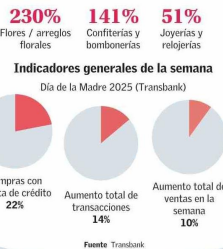

Compra con tarjetas

Transacciones con tarjetas, vía Transbank

En la semana 5-11 mayo 2025 respecto de la semana previa (28 abril - 4 mayo 2025).

Ventas por rubro