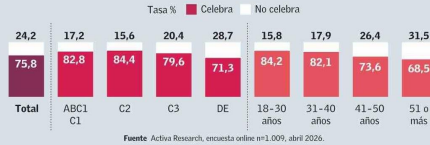

Para festejarla

¿Celebras el Día de la Madre?