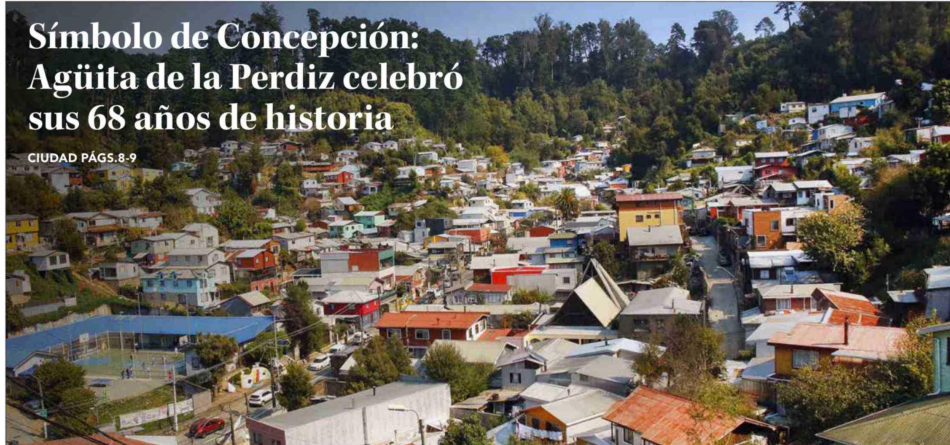

FOTO: ISIDORO VALENZUELA M.