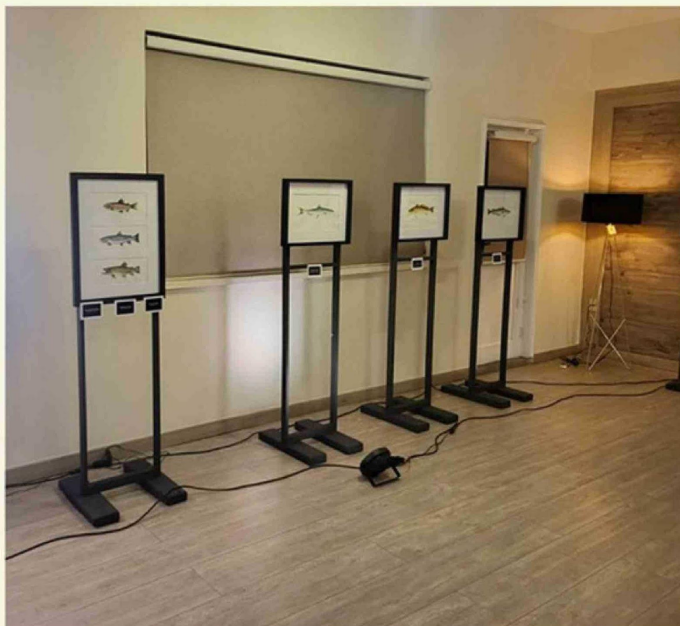

Club Alemán Inauguró Exposición del Ilustrador Ricardo Stech Aubel “Peces Endémicos de la Costa Insular de Chile y Rapa Nui”

El pasado miércoles 6 de mayo se inauguró en el Club Alemán de Puerto Varas la exposición del ilustrador Ricardo Stech quien estudió Bellas Artes en la Universidad de Chile, ha impartido clases de ilustración y diseño aerográfico en instituciones de educación superior del país y, en Alemania, fue alumno de Xilografía de Santos Chávez.

La muestra contiene 15 ilustraciones de peces de las costas chilenas dibujados por Stech con sumo detalle y con devoción a su arte. Cada pieza en exposición es única y le llevó al artista muchas horas en su ejecución.

La muestra estará en exhibición hasta el próximo 13 de mayo en el Club Alemán de Puerto Varas. Entrada liberada.

**La muestra está abierta a todo público
hasta el 13 de mayo próximo.**