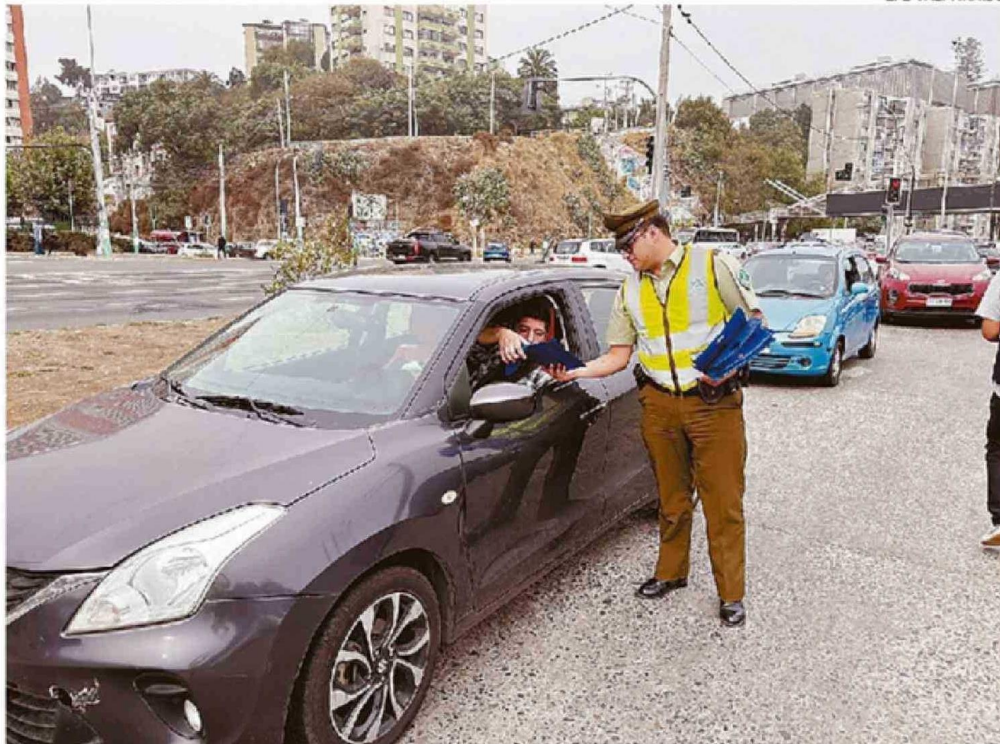

## F La imagen de la ciudad

pautadellector@mercuriovalpo.cl

### REALIZAN CAMPAÑA DE SEGURIDAD FERROVIARIA POR ALTA AFLUENCIA DE PÚBLICO A PORTALES

EFE, Conaset y Carabineros hicieron un llamado al autocuidado a quienes decidan acudir a la Caleta Portales de Valparaíso, tomando en cuenta la alta afluencia de público que presenta el recinto en Semana Santa. Ante ello, se está desarrollando en el lugar una campaña de seguridad ferroviaria y se mantendrá una guardia cruzada este jueves, viernes y sábado, para evitar algún incidente. "Queremos reforzar el llamado a tener una actitud responsable frente al cruce ferroviario, realizar una detención como corresponde, mirar a ambos lados", dijo Consuelo Torres, de relacionamiento comunitario de EFE.