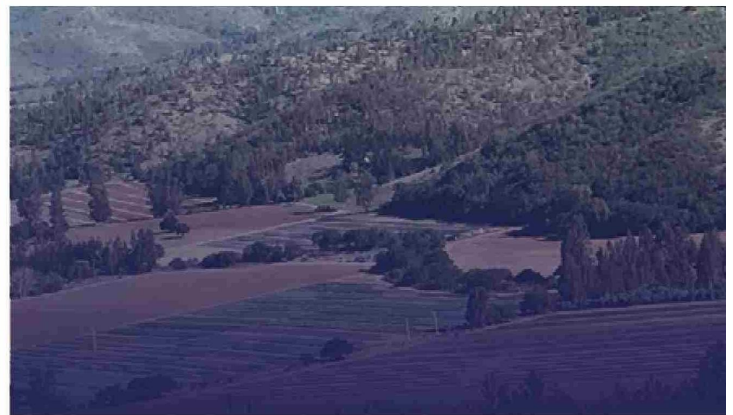

# Tell

PROPIEDADES

ENCUENTRA TU PARCELA  
*Contactanos*

RESERVA LOMA VERDE  
5.000 M2 | UBICADO EN LOS MAITENES  
DESDE 2.590 UF

RESERVA PURO CABALLO  
5.000 M2 | UBICADO EN LAGUNILLAS  
DESDE 950 UF

HACIENDA VIÑEDOS DE CASABLANCA  
5.000 M2 | EXCELENTE CONECTIVIDAD  
DESDE 1.750 UF

SEMILLEROS  
CAMINO A ALGARROBO  
2 Ha UF 4.300 / 13 Ha UF 25.900